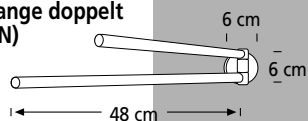

Handtuchstange doppelt (Serie VISION)

Ausführung:
Chrom
glänzend

Best.-Nr.: 86770 € 19,99

35 cm breit Unterschrank

BxHxT: 35 x 69 x 32 cm
1 Tür, li. + re. verwendbar
2 Glaseinlegeböden,
inkl. Abdeckplatte