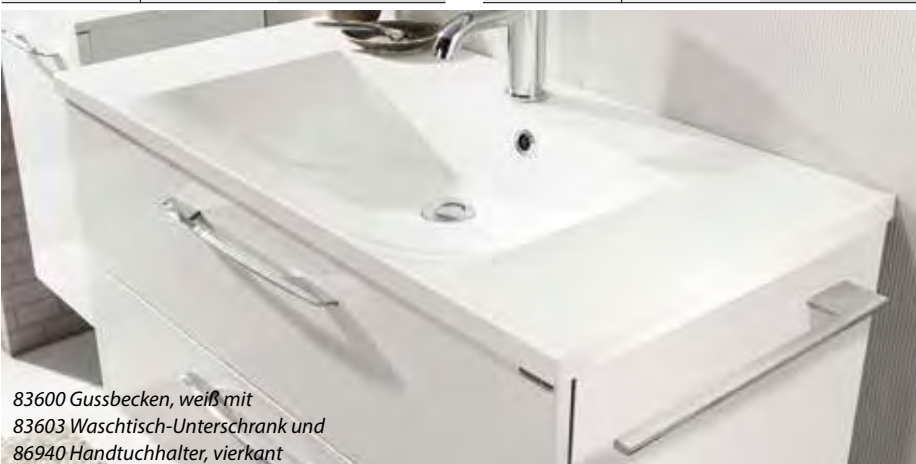

### Handtuchhalter

L: 36 cm, B: 4,7 cm, H: 0,8 cm  
Chrom, vierkant, Montage an WT-Unterschrank

Best.-Nr.: 86940	€ 19,99
------------------	---------

83600 Gussbecken, weiß mit  
83603 Waschtisch-Unterschrank und  
86940 Handtuchhalter, vierkant