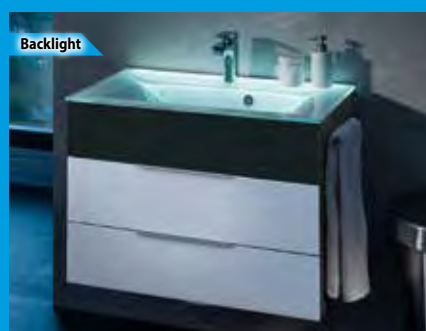

LED-Waschbeckenbeleuchtung Backlight

- fantastische Lichtatmosphäre am Waschplatz
- kein Stromanschluß (230V) nötig (optional möglich)
- stromsparende LED-Technik (3,8 W)
- Automatik-Abschaltung nach 30 Sekunden

Best.-Nr. 86300 (80 cm Breite)

LED-Waschbeckenbeleuchtungs-Set für Glaswaschbecken 86295 und 86296

- LED-Band im Winkelprofil
- batteriebetriebener Bewegungsmelder
- inklusive Batterien

€ 99,-