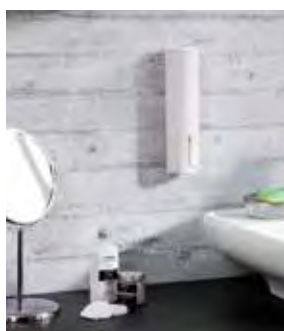

€ 589,-

40,5 cm breit Unterschrank, rechts

BxHxT: 40,5 x 70 x 32 cm
1 Tür, 1 Einlegeboden

Best.-Nr.: 80918

€ 179,-

Einhebelmischer BAJA

Höhe: 15 cm
Ausführung: Chrom

Best.-Nr.: 86209

€ 69,-

Ordnungssystem

Aluminium,
pulverbeschichtet grau,
3 Stangen, 3 Halter, flexible
Einteilung (siehe S. 49)
passend für 80930

Best.-Nr.: 80939

€ 24,90

Orga-Schubkasteneinsatz

aus stabilem Kunststoff,
BxHxT: 70 x 5 x 37,4 cm
8 Fächer, (siehe Abb. S. 67)
passend für 80936, 80956,
unterer Schub

Best.-Nr.: 90290

€ 24,90

Einhebelmischer CITY

Höhe: 20 cm
Ausführung: Chrom

Best.-Nr.: 86206

€ 99,-

81 cm breit Waschtisch KERA 810

BxHxT: 81 x 16,5 x 51 cm
Stärke: 1,5 cm, Keramik, weiß

Best.-Nr.: 86390

€ 249,-

80 cm breit Gussmarmorbecken CAPRI

BxHxT: 80 x 14,5 x 50 cm
Stärke: 2,0 cm, Gussmarmor,
weiß, sanfte Wellenform

Best.-Nr.: 89940

€ 249,-

80 cm breit Glasbecken

BxHxT: 80 x 14,5 x 50 cm
Stärke: 1,5 cm

Backlight

Ausführung

Best.-Nr.: 86295

weiß

€ 369,-

Best.-Nr.: 86296

mintgrün

€ 369,-

80 cm breit Waschbecken DOMINO

BxHxT: 80 x 17 x 50 cm
Stärke: 2,3 cm,
Gussmarmor, weiß

Best.-Nr.: 86290

€ 269,-

79,5 cm breit Waschbeckenunterbau

BxHxT: 79,5 x 59 x 49 cm
1 Grobraumschublade
Traverse anthrazit

Best.-Nr.: 80936

€ 329,-

79,5 cm breit Waschbeckenunterbau

BxHxT: 79,5 x 59 x 49 cm
2 Schubladen, **Traverse anth-
razit**, inkl. Raumspar-Siphon,
weitgehend volle Ausnutzung
der oberen Schublade!

Best.-Nr.: 80956

€ 449,-

Stets zu Diensten

86910 Watterpad-Spender